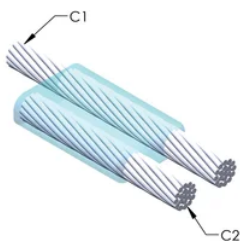

Delt digel: Nei

Slitasjeplater: Nei

Kun støpeform: Nei

Sveisemateriale: 65 eller 65PLUSF20, selges separat

Håndtaksklemme: L160, selges separat

Ramme: Ikke nødvendig

Prisnøkkel: T

Brukervennlig: Enkel

YTTERLIGERE PRODUKTDETALJER

For anvendelse i f.eks. et datamaskinsrom, en tunnel eller andre områder med lite ventilasjon, spesifiseres en røykfri nVent ERICO Cadweld EXOLON-støpeform. Legg til en XL-prefiks til standard støpeformdelenummeret ved bestilling (for eksempel blir TAC2Q2Q til XLTAC2Q2Q). Similarly, nVent ERICO Cadweld Exolon welding material is also designated by the XL prefix (for example, 150 becomes XL150).

Det kan være nødvendig med et mellomrom mellom lederne. Se støpeformmerke for mer informasjon.

XX-X-XX-XX-L-M-W		
XX	Sveiseform gruppering	
X	Prisnøkkel	
XX	Lederkode 1	
XX	Elektrisk lederkode 2	
L*	Delbar digel	.
M*	Kun sveiseform	
W*	Foringsplater	.

* Tom hvis ingen

DIAGRAMMER

ADVARSEL

nVent-produkter må installeres og brukes bare som beskrevet i nVent sine instruksjonsark og opplæringsmaterieill. Instruksjonsark er tilgjengelig på www.nvent.com og fra din nVent kundeservice-representant. Ukorrekt installasjon, misbruk, feilaktig anvendelse eller annen manglende etterlevelse av nVent sine instruksjoner og advarsler kan føre til produktfeil, skade på eiendom, alvorlige personskader og død og/eller gjøre garantien ugyldig.