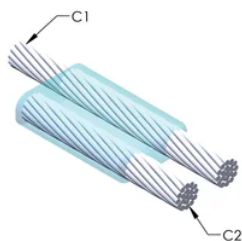

Delt digel: Nei

Slitasjeplater: Nei

Kun støpeform: Nei

Sveisemateriale: 250 eller 250PLUSF20, selges separat

Håndtaksklemme: L160, selges separat

Ramme: Ikke nødvendig

Prisnøkkel: T

Brukervennlig: Enkel

YTTERLIGERE PRODUKTDETALJER

For anvendelse i f.eks. et datamaskinsrom, en tunnel eller andre områder med lite ventilasjon, spesifiseres en røykfri nVent ERICO Cadweld EXOLON-støpeform. Legg til en XL-prefiks til standard støpeformdelenummeret ved bestilling (for eksempel blir TAC2Q2Q til XLTAC2Q2Q). Similarly, nVent ERICO Cadweld Exolon welding material is also designated by the XL prefix (for example, 150 becomes XL150).

Det kan være nødvendig med et mellomrom mellom lederne. Se støpeformmerke for mer informasjon.

XX-X-XX-XX-L-M-W		
XX	Sveiseform gruppering	
X	Prisnøkkel	
XX	Lederkode 1	
XX	Elektrisk lederkode 2	
L*	Delbar digel	.
M*	Kun sveiseform	
W*	Foringsplater	.

* Tom hvis ingen

DIAGRAMMER

ADVARSEL

nVent-produkter må installeres og brukes bare som beskrevet i nVent sine instruksjonsark og opplæringsmaterieill. Instruksjonsark er tilgjengelig på www.nvent.com og fra din nVent kundeservice-representant. Ukorrekt installasjon, misbruk, feilaktig anvendelse eller annen manglende etterlevelse av nVent sine instruksjoner og advarsler kan føre til produktfeil, skade på eiendom, alvorlige personskader og død og/eller gjøre garantien ugyldig.