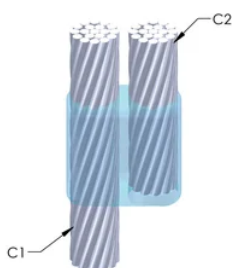

Delt digel: Nei

Slitasjeplater: Nei

Kun støpeform: Nei

Sveisemateriale: 90 eller 90PLUSF20, selges separat

Håndtaksklemme: L160, selges separat

Prisnøkkel: R

Brukervennlig: Vanskelig

YTTERLIGERE PRODUKTDETALJER

For anvendelse i f.eks. et datamaskinsrom, en tunnel eller andre områder med lite ventilasjon, spesifiseres en røykfri nVent ERICO Cadweld EXOLON-støpeform. Legg til en XL-prefiks til standard støpeformdelenummeret ved bestilling (for eksempel blir TAC2Q2Q til XLTAC2Q2Q). Similarly, nVent ERICO Cadweld Exolon welding material is also designated by the XL prefix (for example, 150 becomes XL150).

Det kan være nødvendig med et mellomrom mellom lederne. Se støpeformmerke for mer informasjon.

XX-X-XX-XX-L-M-W		
XX	Sveiseform gruppering	
X	Prisnøkkel	
XX	Lederkode 1	
XX	Elektrisk lederkode 2	
L*	Delbar digel	.
M*	Kun sveiseform	
W*	Foringsplater	.

* Tom hvis ingen

DIAGRAMMER

ADVARSEL

nVent-produkter må installeres og brukes bare som beskrevet i nVent sine instruksjonsark og opplæringsmaterieill. Instruksjonsark er tilgjengelig på www.nvent.com og fra din nVent kundeservice-representant. Ukorrekt installasjon, misbruk, feilaktig anvendelse eller annen manglende etterlevelse av nVent sine instruksjoner og advarsler kan føre til produktfeil, skade på eiendom, alvorlige personskader og død og/eller gjøre garantien ugyldig.