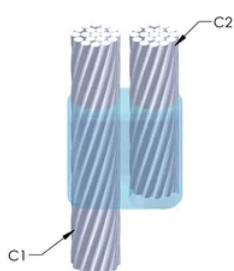

Delt digel: Nei

Slitasjeplater: Nei

Kun støpeform: Nei

Sveisemateriale: 150 eller 150PLUSF20, selges separat

Håndtaksklemme: L160, selges separat

Prisnøkkel: R

Brukervennlig: Vanskelig

YTTERLIGERE PRODUKTDETALJER

For anvendelse i f.eks. et datamaskinsrom, en tunnel eller andre områder med lite ventilasjon, spesifiseres en røykfri nVent ERICO Cadweld EXOLON-støpeform. Legg til en XL-prefiks til standard støpeformdelenummeret ved bestilling (for eksempel blir TAC2Q2Q til XLTAC2Q2Q). Similarly, nVent ERICO Cadweld Exolon welding material is also designated by the XL prefix (for example, 150 becomes XL150).

Det kan være nødvendig med et mellomrom mellom lederne. Se støpeformmerke for mer informasjon.

XX-X-XX-XX-L-M-W		
XX	Sveiseform gruppering	
X	Prisnøkkel	
XX	Lederkode 1	
XX	Elektrisk lederkode 2	
L*	Delbar digel	.
M*	Kun sveiseform	
W*	Foringsplater	.

* Tom hvis ingen

DIAGRAMMER

ADVARSEL

nVent-produkter må installeres og brukes bare som beskrevet i nVent sine instruksjonsark og opplæringsmaterieill. Instruksjonsark er tilgjengelig på www.nvent.com og fra din nVent kundeservice-representant. Ukorrekt installasjon, misbruk, feilaktig anvendelse eller annen manglende etterlevelse av nVent sine instruksjoner og advarsler kan føre til produktfeil, skade på eiendom, alvorlige personskader og død og/eller gjøre garantien ugyldig.