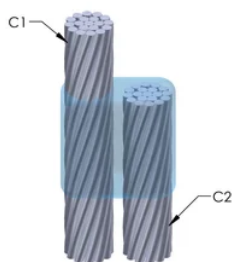

Delt digel: Nei

Slitasjeplater: Nei

Kun støpeform: Nei

Sveisemateriale: 150 eller 150PLUSF20, selges separat

Håndtaksklemme: L160, selges separat

Prisnøkkel: R

Brukervennlig: Vanskelig

YTTERLIGERE PRODUKTDETALJER

For anvendelse i f.eks. et datamaskinsrom, en tunnel eller andre områder med lite ventilasjon, spesifiseres en røykfri nVent ERICO Cadweld EXOLON-støpeform. Legg til en XL-prefiks til standard støpeformdelenummeret ved bestilling (for eksempel blir TAC2Q2Q til XLTAC2Q2Q). Similarly, nVent ERICO Cadweld Exolon welding material is also designated by the XL prefix (for example, 150 becomes XL150).

Det kan være nødvendig med et mellomrom mellom lederne. Se støpeformmerke for mer informasjon.

XX-X-XX-XX-L-M-W		
XX	Sveiseform gruppering	
X	Prisnøkkel	
XX	Lederkode 1	
XX	Elektrisk lederkode 2	
L*	Delbar digel	.
M*	Kun sveiseform	
W*	Foringsplater	.

* Tom hvis ingen

DIAGRAMMER

ADVARSEL

nVent-produkter må installeres og brukes bare som beskrevet i nVent sine instruksjonsark og opplæringsmaterieil. Instruksjonsark er tilgjengelig på www.nvent.com og fra din nVent kundeservice-representant. Ukorrekt installasjon, misbruk, feilaktig anvendelse eller annen manglende etterlevelse av nVent sine instruksjoner og advarsler kan føre til produktfeil, skade på eiendom, alvorlige personskader og død og/eller gjøre garantien ugyldig.