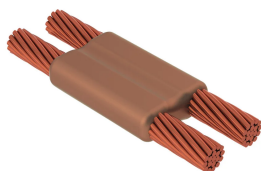

Kabel til kabel, PG, 2/0 konsentrisk, 10,6 mm Conductor 1 OD, C Lightning Conductor, 10,6 mm Conductor 2 OD

Data Solutions

KATALOGNUMMER

PGC2G8C

nVent ERICO Cadweld-grafittformer er utviklet og konstruert for tusenvis av tilkoblingsstiler og lederkombinasjoner.

SERTIFISERINGER

FUNKSJONER

Danner en permanent lav-motstandskobling

Gir et molekylært feste

nVent ERICO Cadweld eksotermiske koblinger er klassifiserte med samme strømkapasitet som lederen

Bærbart installasjonsutstyr som ikke krever ekstern strømkilde

Installatører kan enkelt læres opp til å lage nVent ERICO Cadweld eksotermiske koblinger

Koblinger kan inspiseres visuelt

PRODUKTEGENSKAPER

Støpeformserie: PG Mold Family

Leder 1: 2/0 Konsentrisk

Leder 1 ytre diameter, nominell: 10.62mm

Støpeformforsegling: T403, selges separat

Prisnøkkel: T

Brukervennlig: Enkel

YTTERLIGERE PRODUKTDETALJER

For anvendelse i f.eks. et datamaskinsrom, en tunnel eller andre områder med lite ventilasjon, spesifiseres en røykfri nVent ERICO Cadweld EXOLON-støpeform. Legg til en XL-prefiks til standard støpeformdelenummeret ved bestilling (for eksempel blir TAC2Q2Q til XLTAC2Q2Q). Similarly, nVent ERICO Cadweld Exolon welding material is also designated by the XL prefix (for example, 150 becomes XL150).