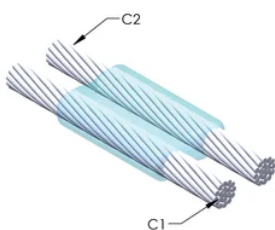

Delt digel: Nei

Slitasjeplater: Nei

Kun støpeform: Nei

Sveisemateriale: 150 eller 150PLUSF20, selges separat

Håndtaksklemme: L160, selges separat

Prisnøkkel: T

Brukervennlig: Enkel

YTTERLIGERE PRODUKTDETALJER

For anvendelse i f.eks. et datamaskinsrom, en tunnel eller andre områder med lite ventilasjon, spesifiseres en røykfri nVent ERICO Cadweld EXOLON-støpeform. Legg til en XL-prefiks til standard støpeformdelenummeret ved bestilling (for eksempel blir TAC2Q2Q til XLTAC2Q2Q). Similarly, nVent ERICO Cadweld Exolon welding material is also designated by the XL prefix (for example, 150 becomes XL150).

Det kan være nødvendig med et mellomrom mellom lederne. Se støpeformmerke for mer informasjon.

XX-X-XX-XX-L-M-W		
XX	Sveiseform gruppering	
X	Prisnøkkel	
XX	Lederkode 1	
XX	Elektrisk lederkode 2	
L*	Delbar digel	.
M*	Kun sveiseform	
W*	Foringsplater	.

* Tom hvis ingen

DIAGRAMMER

ADVARSEL

nVent-produkter må installeres og brukes bare som beskrevet i nVent sine instruksjonsark og opplæringsmaterieill. Instruksjonsark er tilgjengelig på www.nvent.com og fra din nVent kundeservice-representant. Ukorrekt installasjon, misbruk, feilaktig anvendelse eller annen manglende etterlevelse av nVent sine instruksjoner og advarsler kan føre til produktfeil, skade på eiendom, alvorlige personskader og død og/eller gjøre garantien ugyldig.