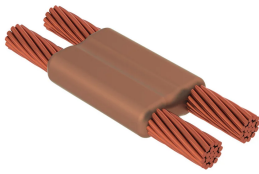

Kabel til kabel, PG, 50 mm² massiv, 8 mm Conductor 1 OD, 50 mm² massiv, 8 mm Conductor 2 OD

Data Solutions

KATALOGNUMMER

PGCW6W6

nVent ERICO Cadweld-grafittformer er utviklet og konstruert for tusenvis av tilkoblingsstiler og lederkombinasjoner.

SERTIFISERINGER

FUNKSJONER

Danner en permanent lav-motstandskobling

Gir et molekylært feste

nVent ERICO Cadweld eksotermiske koblinger er klassifiserte med samme strømkapasitet som lederen

Bærbart installasjonsutstyr som ikke krever ekstern strømkilde

Installatører kan enkelt læres opp til å lage nVent ERICO Cadweld eksotermiske koblinger

Koblinger kan inspiseres visuelt

PRODUKTEGENSKAPER

Støpeformserie: PG Mold Family

Leder 1: 50 mm² fast

Leder 1 ytre diameter, nominell: 8mm

Leder 2: 50 mm² fast

Leder 2 ytre diameter, nominell: 8mm

Støpeformdeling: Horisontal

Delt digel: Nei

Slitasjeplater: Nei

Kun støpeform: Nei

Sveisemateriale: 90 eller 90PLUSF20, selges separat

Håndtaksklemme: L160, selges separat