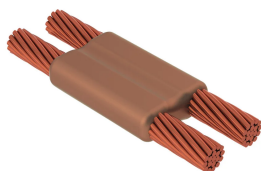

Kabel til kabel, PG, 70 mm Konsentrisk, 10,9 mm Conductor 1 OD, 25 mm Konsentrisk, 6,6 mm Conductor 2 OD

Data Solutions

KATALOGNUMMER

PGCY4Y1

nVent ERICO Cadweld-grafittformer er utviklet og konstruert for tusenvis av tilkoblingsstiler og lederkombinasjoner.

SERTIFISERINGER

FUNKSJONER

Danner en permanent lav-motstandskobling

Gir et molekylært feste

nVent ERICO Cadweld eksotermiske koblinger er klassifiserte med samme strømkapasitet som lederen

Bærbart installasjonsutstyr som ikke krever ekstern strømkilde

Installatører kan enkelt læres opp til å lage nVent ERICO Cadweld eksotermiske koblinger

Koblinger kan inspiseres visuelt

PRODUKTEGENSKAPER

Artikkelnummer: 236084

Støpeformserie: PG Mold Family

Leder 1: 70 mm² konsentrisk

Leder 1 ytre diameter, nominell: 10.92mm

Leder 2: 25 mm² konsentrisk

Leder 2 ytre diameter, nominell: 6.6mm

Støpeformdeling: Horisontal

Delt digel: Nei

Slitasjeplater: Nei

Kun støpeform: Nei

Sveisemateriale: 90 eller 90PLUSF20, selges separat