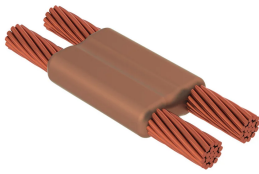

# Kabel til kabel, PG, 95 mm Konsentrisk, 12,8 mm Conductor 1 OD, 95 mm Konsentrisk, 12,8 mm Conductor 2 OD

### KATALOGNUMMER

**PGCY5Y5**

nVent ERICO Cadweld-grafittformer er utviklet og konstruert for tusenvis av tilkoblingsstiler og lederkombinasjoner.

### FUNKSJONER

Danner en permanent lav-motstandskobling

Gir et molekylært feste

nVent ERICO Cadweld eksotermiske koblinger er klassifiserte med samme strømkapasitet som lederen

Bærbart installasjonsutstyr som ikke krever ekstern strømkilde

## PRODUKTEGENSKAPER

Artikkelnummer: 223943

Støpeformserie: PG Mold Family

Leder 1: 95 mm<sup>2</sup> konsentrisk

Leder 1 ytre diameter, nominell: 12.83mm

Leder 2: 95 mm<sup>2</sup> konsentrisk

Leder 2 ytre diameter, nominell: 12.83mm