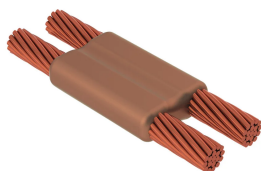

Kabel til kabel, PG, 120 mm Konsentrisk, 14,4 mm Conductor 1 OD, 50 mm Konsentrisk, 9 mm Conductor 2 OD

Data Solutions

KATALOGNUMMER

PGCY6Y3

nVent ERICO Cadweld-grafittformer er utviklet og konstruert for tusenvis av tilkoblingsstiler og lederkombinasjoner.

SERTIFISERINGER

FUNKSJONER

Danner en permanent lav-motstandskobling

Gir et molekylært feste

nVent ERICO Cadweld eksotermiske koblinger er klassifiserte med samme strømkapasitet som lederen

Bærbart installasjonsutstyr som ikke krever ekstern strømkilde

Installatører kan enkelt læres opp til å lage nVent ERICO Cadweld eksotermiske koblinger

Koblinger kan inspiseres visuelt

PRODUKTEGENSKAPER

Artikkelnummer: 235713

Støpeformserie: PG Mold Family

Leder 1: 120 mm² konsentrisk

Leder 1 ytre diameter, nominell: 14.4mm

Leder 2: 50 mm² konsentrisk

Leder 2 ytre diameter, nominell: 8.99mm

Støpeformdeling: Horisontal

Delt digel: Nei

Slitasjeplater: Nei

Kun støpeform: Nei

Sveisemateriale: 150 eller 150PLUSF20, selges separat