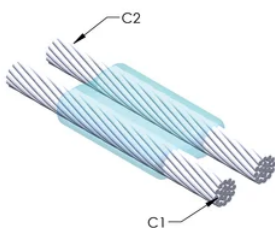

Støpeformdeling: Horisontal

Delt digel: Nei

Slitasjeplater: Nei

Kun støpeform: Nei

Sveisemateriale: 200 eller 200PLUSF20, selges separat

Håndtaksklemme: L160, selges separat

Ramme: Ikke nødvendig

Prisnøkkel: T

Brukervennlig: Enkel

YTTERLIGERE PRODUKTDETALJER

For anvendelse i f.eks. et datamaskinsrom, en tunnel eller andre områder med lite ventilasjon, spesifiseres en røykfri nVent ERICO Cadweld EXOLON-støpeform. Legg til en XL-prefiks til standard støpeformdelenummeret ved bestilling (for eksempel blir TAC2Q2Q til XLTAC2Q2Q). Similarly, nVent ERICO Cadweld Exolon welding material is also designated by the XL prefix (for example, 150 becomes XL150).

Det kan være nødvendig med et mellomrom mellom lederne. Se støpeformmerke for mer informasjon.

XX-X-XX-XX-L-M-W		
XX	Sveiseform gruppering	
X	Prisnøkkel	
XX	Lederkode 1	
XX	Elektrisk lederkode 2	
L*	Delbar digel	.
M*	Kun sveiseform	
W*	Foringsplater	.

* Tom hvis ingen

DIAGRAMMER

ADVARSEL

nVent-produkter må installeres og brukes bare som beskrevet i nVent sine instruksjonsark og opplæringsmaterieil. Instruksjonsark er tilgjengelig på www.nvent.com og fra din nVent kundeservice-representant. Ukorrekt installasjon, misbruk, feilaktig anvendelse eller annen manglende etterlevelse av nVent sine instruksjoner og advarsler kan føre til produktfeil,