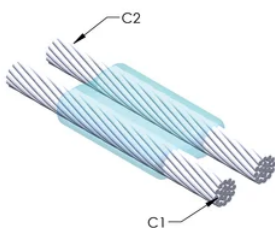

Støpeformdeling: Horisontal

Delt digel: Nei

Slitasjeplater: Nei

Kun støpeform: Nei

Sveisemateriale: 250 eller 250PLUSF20, selges separat

Håndtaksklemme: L160, selges separat

Ramme: Ikke nødvendig

Prisnøkkel: T

Brukervennlig: Enkel

YTTERLIGERE PRODUKTDETALJER

For anvendelse i f.eks. et datamaskinsrom, en tunnel eller andre områder med lite ventilasjon, spesifiseres en røykfri nVent ERICO Cadweld EXOLON-støpeform. Legg til en XL-prefiks til standard støpeformdelenummeret ved bestilling (for eksempel blir TAC2Q2Q til XLTAC2Q2Q). Similarly, nVent ERICO Cadweld Exolon welding material is also designated by the XL prefix (for example, 150 becomes XL150).

Det kan være nødvendig med et mellomrom mellom lederne. Se støpeformmerke for mer informasjon.

XX-X-XX-XX-L-M-W		
XX	Sveiseform gruppering	
X	Prisnøkkel	
XX	Lederkode 1	
XX	Elektrisk lederkode 2	
L*	Delbar digel	.
M*	Kun sveiseform	
W*	Foringsplater	.

* Tom hvis ingen

DIAGRAMMER

ADVARSEL

nVent-produkter må installeres og brukes bare som beskrevet i nVent sine instruksjonsark og opplæringsmaterieil. Instruksjonsark er tilgjengelig på www.nvent.com og fra din nVent kundeservice-representant. Ukorrekt installasjon, misbruk, feilaktig anvendelse eller annen manglende etterlevelse av nVent sine instruksjoner og advarsler kan føre til produktfeil,