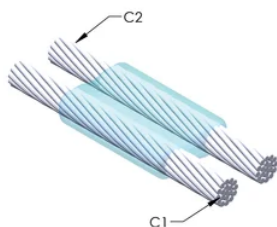

Delt digel: Nei

Slitasjeplater: Nei

Kun støpeform: Nei

Sveisemateriale: 200 eller 200PLUSF20, selges separat

Håndtaksklemme: L160, selges separat

Ramme: Ikke nødvendig

Prisnøkkel: T

Brukervennlig: Enkel

YTTERLIGERE PRODUKTDETALJER

For anvendelse i f.eks. et datamaskinsrom, en tunnel eller andre områder med lite ventilasjon, spesifiseres en røykfri nVent ERICO Cadweld EXOLON-støpeform. Legg til en XL-prefiks til standard støpeformdelenummeret ved bestilling (for eksempel blir TAC2Q2Q til XLTAC2Q2Q). Similarly, nVent ERICO Cadweld Exolon welding material is also designated by the XL prefix (for example, 150 becomes XL150).

Det kan være nødvendig med et mellomrom mellom lederne. Se støpeformmerke for mer informasjon.

XX-X-XX-XX-L-M-W		
XX	Sveiseform gruppering	
X	Prisnøkkel	
XX	Lederkode 1	
XX	Elektrisk lederkode 2	
L*	Delbar digel	.
M*	Kun sveiseform	
W*	Foringsplater	.

* Tom hvis ingen

DIAGRAMMER

ADVARSEL

nVent-produkter må installeres og brukes bare som beskrevet i nVent sine instruksjonsark og opplæringsmaterieill. Instruksjonsark er tilgjengelig på www.nvent.com og fra din nVent kundeservice-representant. Ukorrekt installasjon, misbruk, feilaktig anvendelse eller annen manglende etterlevelse av nVent sine instruksjoner og advarsler kan føre til produktfeil, skade på eiendom, alvorlige personskader og død og/eller gjøre garantien ugyldig.