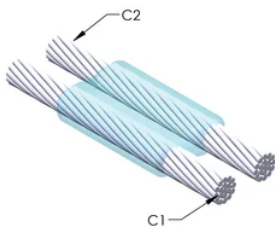

Delt digel: Nei

Slitasjeplater: Nei

Kun støpeform: Nei

Sveisemateriale: 250 eller 250PLUSF20, selges separat

Håndtaksklemme: L160, selges separat

Ramme: Ikke nødvendig

Prisnøkkel: T

Brukervennlig: Enkel

YTTERLIGERE PRODUKTDETALJER

For anvendelse i f.eks. et datamaskinsrom, en tunnel eller andre områder med lite ventilasjon, spesifiseres en røykfri nVent ERICO Cadweld EXOLON-støpeform. Legg til en XL-prefiks til standard støpeformdelenummeret ved bestilling (for eksempel blir TAC2Q2Q til XLTAC2Q2Q). Similarly, nVent ERICO Cadweld Exolon welding material is also designated by the XL prefix (for example, 150 becomes XL150).

Det kan være nødvendig med et mellomrom mellom lederne. Se støpeformmerke for mer informasjon.

XX-X-XX-XX-L-M-W		
XX	Sveiseform gruppering	
X	Prisnøkkel	
XX	Lederkode 1	
XX	Elektrisk lederkode 2	
L*	Delbar digel	.
M*	Kun sveiseform	
W*	Foringsplater	.

* Tom hvis ingen

DIAGRAMMER

ADVARSEL

nVent-produkter må installeres og brukes bare som beskrevet i nVent sine instruksjonsark og opplæringsmaterieill. Instruksjonsark er tilgjengelig på www.nvent.com og fra din nVent kundeservice-representant. Ukorrekt installasjon, misbruk, feilaktig anvendelse eller annen manglende etterlevelse av nVent sine instruksjoner og advarsler kan føre til produktfeil, skade på eiendom, alvorlige personskader og død og/eller gjøre garantien ugyldig.