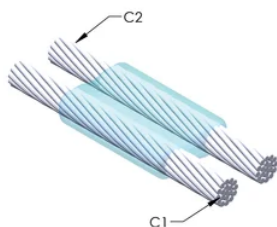

Delt digel: Nei

Slitasjeplater: Nei

Kun støpeform: Nei

Sveisemateriale: 200 x 2 eller 400PLUSF20, selges separat

Håndtaksklemme: L159, selges separat

Ramme: Ikke nødvendig

Prisnøkkel: D

Brukervennlig: Enkel

YTTERLIGERE PRODUKTDETALJER

For anvendelse i f.eks. et datamaskinsrom, en tunnel eller andre områder med lite ventilasjon, spesifiseres en røykfri nVent ERICO Cadweld EXOLON-støpeform. Legg til en XL-prefiks til standard støpeformdelenummeret ved bestilling (for eksempel blir TAC2Q2Q til XLTAC2Q2Q). Similarly, nVent ERICO Cadweld Exolon welding material is also designated by the XL prefix (for example, 150 becomes XL150).

Det kan være nødvendig med et mellomrom mellom lederne. Se støpeformmerke for mer informasjon.

XX-X-XX-XX-L-M-W		
XX	Sveiseform gruppering	
X	Prisnøkkel	
XX	Lederkode 1	
XX	Elektrisk lederkode 2	
L*	Delbar digel	.
M*	Kun sveiseform	
W*	Foringsplater	.

* Tom hvis ingen

DIAGRAMMER

ADVARSEL

nVent-produkter må installeres og brukes bare som beskrevet i nVent sine instruksjonsark og opplæringsmaterieill. Instruksjonsark er tilgjengelig på www.nvent.com og fra din nVent kundeservice-representant. Ukorrekt installasjon, misbruk, feilaktig anvendelse eller annen manglende etterlevelse av nVent sine instruksjoner og advarsler kan føre til produktfeil, skade på eiendom, alvorlige personskader og død og/eller gjøre garantien ugyldig.