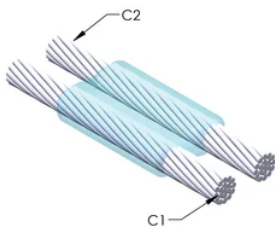

Delt digel: Nei

Slitasjeplater: Nei

Kun støpeform: Nei

Sveisemateriale: 500 eller 500PLUSF20, selges separat

Håndtaksklemme: L159, selges separat

Ramme: Ikke nødvendig

Prisnøkkel: D

Brukervennlig: Enkel

YTTERLIGERE PRODUKTDETALJER

For anvendelse i f.eks. et datamaskinsrom, en tunnel eller andre områder med lite ventilasjon, spesifiseres en røykfri nVent ERICO Cadweld EXOLON-støpeform. Legg til en XL-prefiks til standard støpeformdelenummeret ved bestilling (for eksempel blir TAC2Q2Q til XLTAC2Q2Q). Similarly, nVent ERICO Cadweld Exolon welding material is also designated by the XL prefix (for example, 150 becomes XL150).

Det kan være nødvendig med et mellomrom mellom lederne. Se støpeformmerke for mer informasjon.

XX-X-XX-XX-L-M-W		
XX	Sveiseform gruppering	
X	Prisnøkkel	
XX	Lederkode 1	
XX	Elektrisk lederkode 2	
L*	Delbar digel	.
M*	Kun sveiseform	
W*	Foringsplater	.

* Tom hvis ingen

DIAGRAMMER

ADVARSEL

nVent-produkter må installeres og brukes bare som beskrevet i nVent sine instruksjonsark og opplæringsmaterieill. Instruksjonsark er tilgjengelig på www.nvent.com og fra din nVent kundeservice-representant. Ukorrekt installasjon, misbruk, feilaktig anvendelse eller annen manglende etterlevelse av nVent sine instruksjoner og advarsler kan føre til produktfeil, skade på eiendom, alvorlige personskader og død og/eller gjøre garantien ugyldig.