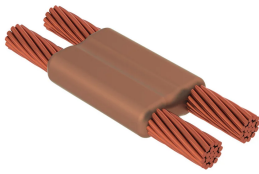

# Kabel til kabel, PG, #8 massiv, 3,3 mm Conductor 1 OD, #8 massiv, 3,3 mm Conductor 2 OD

### PGT08CU

nVent ERICO Cadweld-grafittformer er utviklet og konstruert for tusenvis av tilkoblingsstiler og lederkombinasjoner.

### FUNKSJONER

---

Danner en permanent lav-motstandskobling

Gir et molekylært feste

nVent ERICO Cadweld eksotermiske koblinger er klassifiserte med samme strømkapasitet som lederen

Bærbart installasjonsutstyr som ikke krever ekstern strømkilde

## PRODUKTEGENSKAPER

Støpeformserie: PG Mold Family

Leder 1: #8 fast

Leder 1 ytre diameter, nominell: 3.25mm

Leder 2: #8 fast

Leder 2 ytre diameter, nominell: 3.25mm

Støpeformdeling: Horisontal

Delt digel: Nei