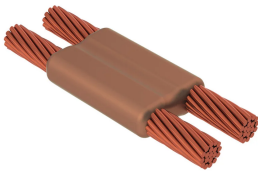

Kabel til kabel, PG, #10 massiv, 2,6 mm Conductor 1 OD, #10 massiv, 2,6 mm Conductor 2 OD

Data Solutions

KATALOGNUMMER

PGT10CU

nVent ERICO Cadweld-grafittformer er utviklet og konstruert for tusenvis av tilkoblingsstiler og lederkombinasjoner.

SERTIFISERINGER

FUNKSJONER

Danner en permanent lav-motstandskobling

Gir et molekylært feste

nVent ERICO Cadweld eksotermiske koblinger er klassifiserte med samme strømkapasitet som lederen

Bærbart installasjonsutstyr som ikke krever ekstern strømkilde

Installatører kan enkelt læres opp til å lage nVent ERICO Cadweld eksotermiske koblinger

Koblinger kan inspiseres visuelt

PRODUKTEGENSKAPER

Støpeformserie: PG Mold Family

Leder 1: #10 fast

Leder 1 ytre diameter, nominell: 2.59mm

Leder 2: #10 fast

Leder 2 ytre diameter, nominell: 2.59mm

Støpeformdeling: Horisontal

Delt digel: Nei

Slitasjeplater: Nei

Kun støpeform: Nei

Sveisemateriale: 15 eller 15PLUSF20, selges separat

Håndtaksklemme: Mini EZ-festet