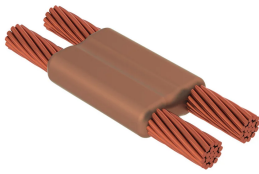

Kabel til kabel, PG, #8 massiv, 3,3 mm Conductor 1 OD, #8 massiv, 3,3 mm Conductor 2 OD

Data Solutions

KATALOGNUMMER

PGT1D1D

nVent ERICO Cadweld-grafittformer er utviklet og konstruert for tusenvis av tilkoblingsstiler og lederkombinasjoner.

SERTIFISERINGER

FUNKSJONER

Danner en permanent lav-motstandskobling

Gir et molekylært feste

nVent ERICO Cadweld eksotermiske koblinger er klassifiserte med samme strømkapasitet som lederen

Bærbart installasjonsutstyr som ikke krever ekstern strømkilde

Installatører kan enkelt læres opp til å lage nVent ERICO Cadweld eksotermiske koblinger

Koblinger kan inspiseres visuelt

PRODUKTEGENSKAPER

Støpeformserie: PG Mold Family

Leder 1: #8 fast

Leder 1 ytre diameter, nominell: 3.25mm

Leder 2: #8 fast

Leder 2 ytre diameter, nominell: 3.25mm

Støpeformdeling: Horisontal

Delt digel: Nei

Slitasjeplater: Nei

Kun støpeform: Nei

Sveisemateriale: 15 eller 15PLUSF20, selges separat

Håndtaksklemme: Mini EZ-festet