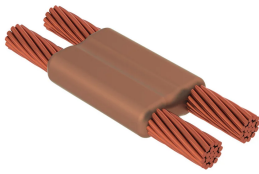

Kabel til kabel, PG, #6 massiv, 4,1 mm Conductor 1 OD, #6 massiv, 4,1 mm Conductor 2 OD

Data Solutions

KATALOGNUMMER

PGT1G1G

nVent ERICO Cadweld-grafittformer er utviklet og konstruert for tusenvis av tilkoblingsstiler og lederkombinasjoner.

SERTIFISERINGER

FUNKSJONER

Danner en permanent lav-motstandskobling

Gir et molekylært feste

nVent ERICO Cadweld eksotermiske koblinger er klassifiserte med samme strømkapasitet som lederen

Bærbart installasjonsutstyr som ikke krever ekstern strømkilde

Installatører kan enkelt læres opp til å lage nVent ERICO Cadweld eksotermiske koblinger

Koblinger kan inspiseres visuelt

PRODUKTEGENSKAPER

Støpeformserie: PG Mold Family

Leder 1: #6 fast

Leder 1 ytre diameter, nominell: 4.11mm

Leder 2: #6 fast

Leder 2 ytre diameter, nominell: 4.11mm

Støpeformdeling: Horisontal

Delt digel: Nei

Slitasjeplater: Nei

Kun støpeform: Nei

Sveisemateriale: 25 eller 25PLUSF20, selges separat

Håndtaksklemme: Mini EZ-festet