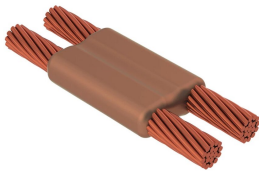

Kabel til kabel, PG, #6 massiv, 4,1 mm Conductor 1 OD, #6 konsentrisk, 4,7 mm Conductor 2 OD

Data Solutions

KATALOGNUMMER

PGT1G1H

nVent ERICO Cadweld-grafittformer er utviklet og konstruert for tusenvis av tilkoblingsstiler og lederkombinasjoner.

SERTIFISERINGER

FUNKSJONER

Danner en permanent lav-motstandskobling

Gir et molekylært feste

nVent ERICO Cadweld eksotermiske koblinger er klassifiserte med samme strømkapasitet som lederen

Bærbart installasjonsutstyr som ikke krever ekstern strømkilde

Installatører kan enkelt læres opp til å lage nVent ERICO Cadweld eksotermiske koblinger

Koblinger kan inspiseres visuelt

PRODUKTEGENSKAPER

Støpeformserie: PG Mold Family

Leder 1: #6 fast

Leder 1 ytre diameter, nominell: 4.11mm

Leder 2: #6 konsentrisk

Leder 2 ytre diameter, nominell: 4.67mm

Støpeformdeling: Horisontal

Delt digel: Nei

Slitasjeplater: Nei

Kun støpeform: Nei

Sveisemateriale: 25 eller 25PLUSF20, selges separat

Håndtaksklemme: Mini EZ-festet