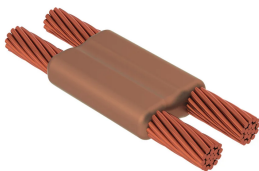

Kabel til kabel, PG, #6 konsentrisk, 4,7 mm Conductor 1 OD, #6 konsentrisk, 4,7 mm Conductor 2 OD, Kun sveiseform

Data Solutions

KATALOGNUMMER

PGT1H1HM

nVent ERICO Cadweld-grafittformer er utviklet og konstruert for tusenvis av tilkoblingsstiler og lederkombinasjoner.

SERTIFISERINGER

FUNKSJONER

Danner en permanent lav-motstandskobling

Gir et molekylært feste

nVent ERICO Cadweld eksotermiske koblinger er klassifiserte med samme strømkapasitet som lederen

Bærbart installasjonsutstyr som ikke krever ekstern strømkilde

Installatører kan enkelt læres opp til å lage nVent ERICO Cadweld eksotermiske koblinger

Koblinger kan inspiseres visuelt

PRODUKTEGENSKAPER

Artikkelnummer: 240388

Støpeformserie: PG Mold Family

Leder 1: #6 konsentrisk

Leder 1 ytre diameter, nominell: 4.67mm

Leder 2: #6 konsentrisk

Leder 2 ytre diameter, nominell: 4.67mm

Støpeformdeling: Horisontal

Delt digel: Nei

Slitasjeplater: Nei

Kun støpeform: Ja

Sveisemateriale: 25 eller 25PLUSF20, selges separat