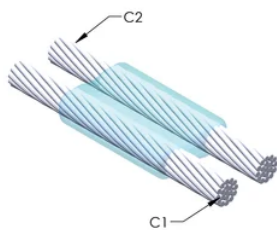

DIAGRAMMER

ADVARSEL

---

nVent-produkter må installeres og brukes bare som beskrevet i nVent sine instruksjonsark og opplæringsmateriell. Instruksjonsark er tilgjengelig på www.nvent.com og fra din nVent kundeservice-representant. Ukorrekt installasjon, misbruk, feilaktig anvendelse eller annen manglende etterlevelse av nVent sine instruksjoner og advarsler kan føre til produktfeil, skade på eiendom, alvorlige personskader og død og/eller gjøre garantien ugyldig.

Vår solide portefølje av merkevarer:

CADDY ERICO HOFFMAN ILSCO SCHROFF TRACHTE