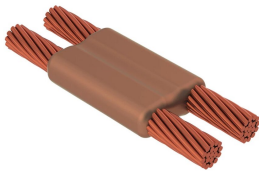

Kabel til kabel, PG, #4 massiv, 5,2 mm Conductor 1 OD, #4 massiv, 5,2 mm Conductor 2 OD, Kun sveiseform

Data Solutions

KATALOGNUMMER

PGT1K1KM

nVent ERICO Cadweld-grafittformer er utviklet og konstruert for tusenvis av tilkoblingsstiler og lederkombinasjoner.

SERTIFISERINGER

FUNKSJONER

Danner en permanent lav-motstandskobling

Gir et molekylært feste

nVent ERICO Cadweld eksotermiske koblinger er klassifiserte med samme strømkapasitet som lederen

Bærbart installasjonsutstyr som ikke krever ekstern strømkilde

Installatører kan enkelt læres opp til å lage nVent ERICO Cadweld eksotermiske koblinger

Koblinger kan inspiseres visuelt

PRODUKTEGENSKAPER

Støpeformserie: PG Mold Family

Leder 1: #4 fast

Leder 1 ytre diameter, nominell: 5.18mm

Leder 2: #4 fast

Leder 2 ytre diameter, nominell: 5.18mm

Støpeformdeling: Horisontal

Delt digel: Nei

Slitasjeplater: Nei

Kun støpeform: Ja

Sveisemateriale: 32 eller 32PLUSF20, selges separat

Håndtaksklemme: B399A, selges separat