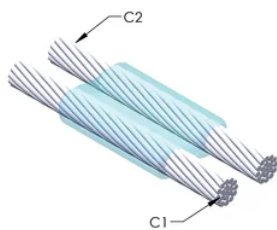

DIAGRAMMER

ADVARSEL

---

nVent-produkter må installeres og brukes bare som beskrevet i nVent sine instruksjonsark og opplæringsmateriell. Instruksjonsark er tilgjengelig på www.nvent.com og fra din nVent kundeservice-representant. Ukorrekt installasjon, misbruk, feilaktig anvendelse eller annen manglende etterlevelse av nVent sine instruksjoner og advarsler kan føre til produktfeil, skade på eiendom, alvorlige personskader og død og/eller gjøre garantien ugyldig.

Vår solide portefølje av merkevarer:

CADDY ERICO HOFFMAN ILSCO SCHROFF TRACHTE