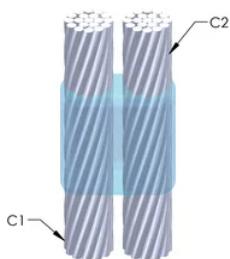

Delt digel: Nei

Slitasjeplater: Nei

Kun støpeform: Ja

Sveisemateriale: 200 x 2 eller 400PLUSF20, selges separat

Håndtaksklemme: L160, selges separat

Ramme: M2375X, selges separat

Prisnøkkel: J

Brukervennlig: Vanskelig

YTTERLIGERE PRODUKTDETALJER

For anvendelse i f.eks. et datamaskinsrom, en tunnel eller andre områder med lite ventilasjon, spesifiseres en røykfri nVent ERICO Cadweld EXOLON-støpeform. Legg til en XL-prefiks til standard støpeformdelenummeret ved bestilling (for eksempel blir TAC2Q2Q til XLTAC2Q2Q). Similarly, nVent ERICO Cadweld Exolon welding material is also designated by the XL prefix (for example, 150 becomes XL150).

Det kan være nødvendig med et mellomrom mellom lederne. Se støpeformmerke for mer informasjon.

XX-X-XX-XX-L-M-W		
XX	Sveiseform gruppering	
X	Prisnøkkel	
XX	Lederkode 1	
XX	Elektrisk lederkode 2	
L*	Delbar digel	.
M*	Kun sveiseform	
W*	Foringsplater	.

* Tom hvis ingen

DIAGRAMMER

ADVARSEL

nVent-produkter må installeres og brukes bare som beskrevet i nVent sine instruksjonsark og opplæringsmaterieill. Instruksjonsark er tilgjengelig på www.nvent.com og fra din nVent kundeservice-representant. Ukorrekt installasjon, misbruk, feilaktig anvendelse eller annen manglende etterlevelse av nVent sine instruksjoner og advarsler kan føre til produktfeil, skade på eiendom, alvorlige personskader og død og/eller gjøre garantien ugyldig.