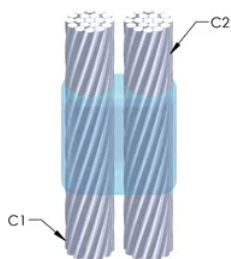

Delt digel: Nei

Slitasjeplater: Nei

Kun støpeform: Nei

Sveisemateriale: 500 eller 500PLUSF20, selges separat

Håndtaksklemme: L159, selges separat

Ramme: Tilkoblet

Prisnøkkel: J

Brukervennlig: Vanskelig

YTTERLIGERE PRODUKTDETALJER

For anvendelse i f.eks. et datamaskinsrom, en tunnel eller andre områder med lite ventilasjon, spesifiseres en røykfri nVent ERICO Cadweld EXOLON-støpeform. Legg til en XL-prefiks til standard støpeformdelenummeret ved bestilling (for eksempel blir TAC2Q2Q til XLTAC2Q2Q). Similarly, nVent ERICO Cadweld Exolon welding material is also designated by the XL prefix (for example, 150 becomes XL150).

Det kan være nødvendig med et mellomrom mellom lederne. Se støpeformmerke for mer informasjon.

XX-X-XX-XX-L-M-W		
XX	Sveiseform gruppering	
X	Prisnøkkel	
XX	Lederkode 1	
XX	Elektrisk lederkode 2	
L*	Delbar digel	.
M*	Kun sveiseform	
W*	Foringsplater	.

* Tom hvis ingen

DIAGRAMMER

ADVARSEL

nVent-produkter må installeres og brukes bare som beskrevet i nVent sine instruksjonsark og opplæringsmaterieill. Instruksjonsark er tilgjengelig på www.nvent.com og fra din nVent kundeservice-representant. Ukorrekt installasjon, misbruk, feilaktig anvendelse eller annen manglende etterlevelse av nVent sine instruksjoner og advarsler kan føre til produktfeil, skade på eiendom, alvorlige personskader og død og/eller gjøre garantien ugyldig.