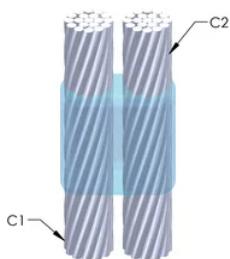

Delt digel: Nei

Slitasjeplater: Nei

Kun støpeform: Nei

Sveisemateriale: 250 x 3 eller 750PLUSF20, selges separat

Håndtaksklemme: L159, selges separat

Ramme: Tilkoblet

Prisnøkkel: J

Brukervennlig: Vanskelig

YTTERLIGERE PRODUKTDETALJER

For anvendelse i f.eks. et datamaskinsrom, en tunnel eller andre områder med lite ventilasjon, spesifiseres en røykfri nVent ERICO Cadweld EXOLON-støpeform. Legg til en XL-prefiks til standard støpeformdelenummeret ved bestilling (for eksempel blir TAC2Q2Q til XLTAC2Q2Q). Similarly, nVent ERICO Cadweld Exolon welding material is also designated by the XL prefix (for example, 150 becomes XL150).

Det kan være nødvendig med et mellomrom mellom lederne. Se støpeformmerke for mer informasjon.

XX-X-XX-XX-L-M-W		
XX	Sveiseform gruppering	
X	Prisnøkkel	
XX	Lederkode 1	
XX	Elektrisk lederkode 2	
L*	Delbar digel	.
M*	Kun sveiseform	
W*	Foringsplater	.

* Tom hvis ingen

DIAGRAMMER

ADVARSEL

nVent-produkter må installeres og brukes bare som beskrevet i nVent sine instruksjonsark og opplæringsmaterieill. Instruksjonsark er tilgjengelig på www.nvent.com og fra din nVent kundeservice-representant. Ukorrekt installasjon, misbruk, feilaktig anvendelse eller annen manglende etterlevelse av nVent sine instruksjoner og advarsler kan føre til produktfeil, skade på eiendom, alvorlige personskader og død og/eller gjøre garantien ugyldig.