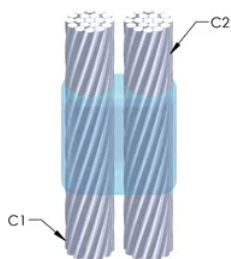

Delt digel: Nei

Slitasjeplater: Ja

Antall sliteplatesett: 2

Kun støpeform: Nei

Sveisemateriale: 150 eller 150PLUSF20, selges separat

Håndtaksklemme: L160, selges separat

Prisnøkkel: R

Brukervennlig: Vanskelig

YTTERLIGERE PRODUKTDETALJER

For anvendelse i f.eks. et datamaskinsrom, en tunnel eller andre områder med lite ventilasjon, spesifiseres en røykfri nVent ERICO Cadweld EXOLON-støpeform. Legg til en XL-prefiks til standard støpeformdelenummeret ved bestilling (for eksempel blir TAC2Q2Q til XLTAC2Q2Q). Similarly, nVent ERICO Cadweld Exolon welding material is also designated by the XL prefix (for example, 150 becomes XL150).

Det kan være nødvendig med et mellomrom mellom lederne. Se støpeformmerke for mer informasjon.

XX-X-XX-XX-L-M-W		
XX	Sveiseform gruppering	
X	Prisnøkkel	
XX	Lederkode 1	
XX	Elektrisk lederkode 2	
L*	Delbar digel	.
M*	Kun sveiseform	
W*	Foringsplater	.

* Tom hvis ingen

DIAGRAMMER

ADVARSEL

nVent-produkter må installeres og brukes bare som beskrevet i nVent sine instruksjonsark og opplæringsmaterieill. Instruksjonsark er tilgjengelig på www.nvent.com og fra din nVent kundeservice-representant. Ukorrekt installasjon, misbruk, feilaktig anvendelse eller annen manglende etterlevelse av nVent sine instruksjoner og advarsler kan føre til produktfeil, skade på eiendom, alvorlige personskader og død og/eller gjøre garantien ugyldig.