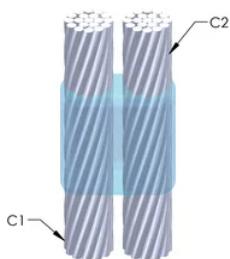

Delt digel: Nei

Slitasjeplater: Nei

Kun støpeform: Nei

Sveisemateriale: 150 eller 150PLUSF20, selges separat

Håndtaksklemme: L160, selges separat

Støpeformforsegling: T403, selges separat

Prisnøkkel: R

Brukervennlig: Vanskelig

YTTERLIGERE PRODUKTDETALJER

For anvendelse i f.eks. et datamaskinsrom, en tunnel eller andre områder med lite ventilasjon, spesifiseres en røykfri nVent ERICO Cadweld EXOLON-støpeform. Legg til en XL-prefiks til standard støpeformdelenummeret ved bestilling (for eksempel blir TAC2Q2Q til XLTAC2Q2Q). Similarly, nVent ERICO Cadweld Exolon welding material is also designated by the XL prefix (for example, 150 becomes XL150).

Det kan være nødvendig med et mellomrom mellom lederne. Se støpeformmerke for mer informasjon.

XX-X-XX-XX-L-M-W		
XX	Sveiseform gruppering	
X	Prisnøkkel	
XX	Lederkode 1	
XX	Elektrisk lederkode 2	
L*	Delbar digel	.
M*	Kun sveiseform	
W*	Foringsplater	.

* Tom hvis ingen

DIAGRAMMER

ADVARSEL

nVent-produkter må installeres og brukes bare som beskrevet i nVent sine instruksjonsark og opplæringsmaterieill. Instruksjonsark er tilgjengelig på www.nvent.com og fra din nVent kundeservice-representant. Ukorrekt installasjon, misbruk, feilaktig anvendelse eller annen manglende etterlevelse av nVent sine instruksjoner og advarsler kan føre til produktfeil, skade på eiendom, alvorlige personskader og død og/eller gjøre garantien ugyldig.