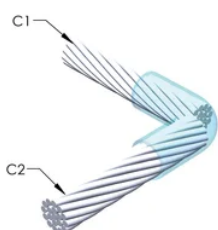

Delt digel: Nei

Slitasjeplater: Nei

Kun støpeform: Nei

Sveisemateriale: 32 eller 32PLUSF20, selges separat

Håndtaksklemme: L160, selges separat

Prisnøkkel: T

Brukervennlig: Foretrukket

YTTERLIGERE PRODUKTDETALJER

For anvendelse i f.eks. et datamaskinsrom, en tunnel eller andre områder med lite ventilasjon, spesifiseres en røykfri nVent ERICO Cadweld EXOLON-støpeform. Legg til en XL-prefiks til standard støpeformdelenummeret ved bestilling (for eksempel blir TAC2Q2Q til XLTAC2Q2Q). Similarly, nVent ERICO Cadweld Exolon welding material is also designated by the XL prefix (for example, 150 becomes XL150).

Det kan være nødvendig med et mellomrom mellom lederne. Se støpeformmerke for mer informasjon.

XX-X-XX-XX-L-M-W		
XX	Sveiseform gruppering	
X	Prisnøkkel	
XX	Lederkode 1	
XX	Elektrisk lederkode 2	
L*	Delbar digel	.
M*	Kun sveiseform	
W*	Foringsplater	.

* Tom hvis ingen

DIAGRAMMER

ADVARSEL

nVent-produkter må installeres og brukes bare som beskrevet i nVent sine instruksjonsark og opplæringsmaterieill. Instruksjonsark er tilgjengelig på www.nvent.com og fra din nVent kundeservice-representant. Ukorrekt installasjon, misbruk, feilaktig anvendelse eller annen manglende etterlevelse av nVent sine instruksjoner og advarsler kan føre til produktfeil, skade på eiendom, alvorlige personskader og død og/eller gjøre garantien ugyldig.