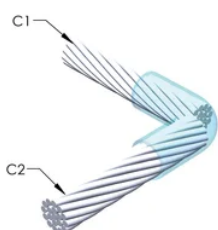

Delt digel: Nei

Slitasjeplater: Nei

Kun støpeform: Nei

Sveisemateriale: 90 eller 90PLUSF20, selges separat

Håndtaksklemme: L160, selges separat

Prisnøkkel: T

Brukervennlig: Foretrukket

YTTERLIGERE PRODUKTDETALJER

For anvendelse i f.eks. et datamaskinsrom, en tunnel eller andre områder med lite ventilasjon, spesifiseres en røykfri nVent ERICO Cadweld EXOLON-støpeform. Legg til en XL-prefiks til standard støpeformdelenummeret ved bestilling (for eksempel blir TAC2Q2Q til XLTAC2Q2Q). Similarly, nVent ERICO Cadweld Exolon welding material is also designated by the XL prefix (for example, 150 becomes XL150).

Det kan være nødvendig med et mellomrom mellom lederne. Se støpeformmerke for mer informasjon.

XX-X-XX-XX-L-M-W		
XX	Sveiseform gruppering	
X	Prisnøkkel	
XX	Lederkode 1	
XX	Elektrisk lederkode 2	
L*	Delbar digel	.
M*	Kun sveiseform	
W*	Foringsplater	.

* Tom hvis ingen

DIAGRAMMER

ADVARSEL

nVent-produkter må installeres og brukes bare som beskrevet i nVent sine instruksjonsark og opplæringsmaterieill. Instruksjonsark er tilgjengelig på www.nvent.com og fra din nVent kundeservice-representant. Ukorrekt installasjon, misbruk, feilaktig anvendelse eller annen manglende etterlevelse av nVent sine instruksjoner og advarsler kan føre til produktfeil, skade på eiendom, alvorlige personskader og død og/eller gjøre garantien ugyldig.