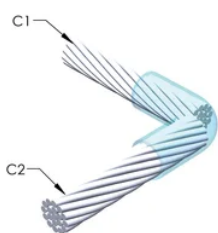

Delt digel: Nei

Slitasjeplater: Nei

Kun støpeform: Nei

Sveisemateriale: 200 eller 200PLUSF20, selges separat

Håndtaksklemme: L160, selges separat

Prisnøkkel: T

Brukervennlig: Foretrukket

YTTERLIGERE PRODUKTDETALJER

For anvendelse i f.eks. et datamaskinsrom, en tunnel eller andre områder med lite ventilasjon, spesifiseres en røykfri nVent ERICO Cadweld EXOLON-støpeform. Legg til en XL-prefiks til standard støpeformdelenummeret ved bestilling (for eksempel blir TAC2Q2Q til XLTAC2Q2Q). Similarly, nVent ERICO Cadweld Exolon welding material is also designated by the XL prefix (for example, 150 becomes XL150).

Det kan være nødvendig med et mellomrom mellom lederne. Se støpeformmerke for mer informasjon.

XX-X-XX-XX-L-M-W		
XX	Sveiseform gruppering	
X	Prisnøkkel	
XX	Lederkode 1	
XX	Elektrisk lederkode 2	
L*	Delbar digel	.
M*	Kun sveiseform	
W*	Foringsplater	.

* Tom hvis ingen

DIAGRAMMER

ADVARSEL

nVent-produkter må installeres og brukes bare som beskrevet i nVent sine instruksjonsark og opplæringsmaterieill. Instruksjonsark er tilgjengelig på www.nvent.com og fra din nVent kundeservice-representant. Ukorrekt installasjon, misbruk, feilaktig anvendelse eller annen manglende etterlevelse av nVent sine instruksjoner og advarsler kan føre til produktfeil, skade på eiendom, alvorlige personskader og død og/eller gjøre garantien ugyldig.