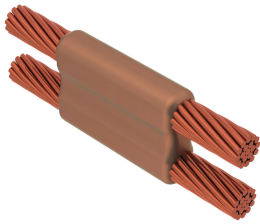

Kabel til kabel, PT, #1 Konsentrisk, 8,4 mm Conductor 1 OD, #1 Konsentrisk, 8,4 mm Conductor 2 OD

Data Solutions

KATALOGNUMMER

PTC1Y1Y

nVent ERICO Cadweld-grafittformer er utviklet og konstruert for tusenvis av tilkoblingsstiler og lederkombinasjoner.

SERTIFISERINGER

FUNKSJONER

Danner en permanent lav-motstandskobling

Gir et molekylært feste

nVent ERICO Cadweld eksotermiske koblinger er klassifiserte med samme strømkapasitet som lederen

Bærbart installasjonsutstyr som ikke krever ekstern strømkilde

Installatører kan enkelt læres opp til å lage nVent ERICO Cadweld eksotermiske koblinger

Koblinger kan inspiseres visuelt

PRODUKTEGENSKAPER

Støpeformserie: PT Mold Family

Leder 1: #1 konsentrisk

Leder 1 ytre diameter, nominell: 8.43mm

Leder 2: #1 konsentrisk

Leder 2 ytre diameter, nominell: 8.43mm

Støpeformdeling: Vertikal

Delt digel: Nei

Slitasjeplater: Nei

Kun støpeform: Nei

Sveisemateriale: 65 eller 65PLUSF20, selges separat

Håndtaksklemme: L160, selges separat