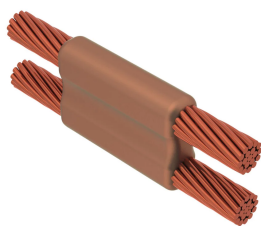

Kabel til kabel, PT, 350 kcmil Konsentrisk, 17,3 mm Conductor 1 OD, 2/0 konsentrisk, 10,6 mm Conductor 2 OD

Data Solutions

KATALOGNUMMER

PTC3D2G

nVent ERICO Cadweld-grafittformer er utviklet og konstruert for tusenvis av tilkoblingsstiler og lederkombinasjoner.

FUNKSJONER

Danner en permanent lav-motstandskobling

Gir et molekylært feste

nVent ERICO Cadweld eksotermiske koblinger er klassifiserte med samme strømkapasitet som lederen

Bærbart installasjonsutstyr som ikke krever ekstern strømkilde

Installatører kan enkelt læres opp til å lage nVent ERICO Cadweld eksotermiske koblinger

Koblinger kan inspiseres visuelt

PRODUKTEGENSKAPER

Støpeformserie: PT Mold Family

Leder 1: 350 kcmil konsentrisk

Leder 1 ytre diameter, nominell: 17.3mm

Leder 2: 2/0 Konsentrisk

Leder 2 ytre diameter, nominell: 10.62mm

Støpeformdeling: Vertikal

Delt digel: Nei

Slitasjeplater: Nei

Kun støpeform: Nei

Sveisemateriale: 150 eller 150PLUSF20, selges separat

Håndtaksklemme: L160, selges separat