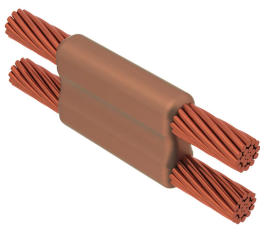

Kabel til kabel, PT, 400 kcmil Konsentrisk, 18,5 mm Conductor 1 OD, #2 massiv, 6,5 mm Conductor 2 OD

Data Solutions

KATALOGNUMMER

PTC3H1T

nVent ERICO Cadweld-grafittformer er utviklet og konstruert for tusenvis av tilkoblingsstiler og lederkombinasjoner.

FUNKSJONER

Danner en permanent lav-motstandskobling

Gir et molekylært feste

nVent ERICO Cadweld eksotermiske koblinger er klassifiserte med samme strømkapasitet som lederen

Bærbart installasjonsutstyr som ikke krever ekstern strømkilde

Installatører kan enkelt læres opp til å lage nVent ERICO Cadweld eksotermiske koblinger

Koblinger kan inspiseres visuelt

PRODUKTEGENSKAPER

Støpeformserie: PT Mold Family

Leder 1: 400 kcmil konsentrisk

Leder 1 ytre diameter, nominell: 18.49mm

Leder 2: #2 fast

Leder 2 ytre diameter, nominell: 6.53mm

Støpeformdeling: Vertikal

Delt digel: Nei

Slitasjeplater: Nei

Kun støpeform: Nei

Sveisemateriale: 150 eller 150PLUSF20, selges separat

Håndtaksklemme: L160, selges separat