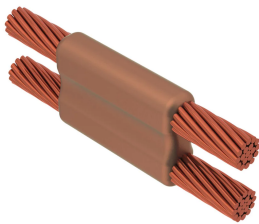

Kabel til kabel, PT, C Lightning Conductor, 10,6 mm Conductor 1 OD, #2 konsentrisk, 7,4 mm Conductor 2 OD

Data Solutions

KATALOGNUMMER

PTC8C1V

nVent ERICO Cadweld-grafittformer er utviklet og konstruert for tusenvis av tilkoblingsstiler og lederkombinasjoner.

SERTIFISERINGER

FUNKSJONER

Danner en permanent lav-motstandskobling

Gir et molekylært feste

nVent ERICO Cadweld eksotermiske koblinger er klassifiserte med samme strømkapasitet som lederen

Bærbart installasjonsutstyr som ikke krever ekstern strømkilde

Installatører kan enkelt læres opp til å lage nVent ERICO Cadweld eksotermiske koblinger

Koblinger kan inspiseres visuelt

PRODUKTEGENSKAPER

Støpeformserie: PT Mold Family

Leder 1: C Lynavleder

Leder 1 ytre diameter, nominell: 10.62mm

Leder 2: #2 konsentrisk

Leder 2 ytre diameter, nominell: 7.42mm

Støpeformdeling: Vertikal

Delt digel: Nei

Slitasjeplater: Nei

Kun støpeform: Nei

Sveisemateriale: 115 eller 115PLUSF20, selges separat

Håndtaksklemme: L160, selges separat