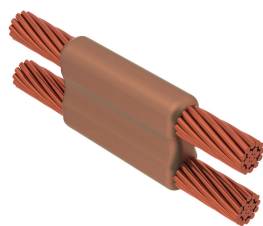

Kabel til kabel, PT, 70 mm Konsentrisk, 10,9 mm Conductor 1 OD, 95 mm Konsentrisk, 12,8 mm Conductor 2 OD

Data Solutions

KATALOGNUMMER

PTCY4Y5

nVent ERICO Cadweld-grafittformer er utviklet og konstruert for tusenvis av tilkoblingsstiler og lederkombinasjoner.

SERTIFISERINGER

FUNKSJONER

Danner en permanent lav-motstandskobling

Gir et molekylært feste

nVent ERICO Cadweld eksotermiske koblinger er klassifiserte med samme strømkapasitet som lederen

Bærbart installasjonsutstyr som ikke krever ekstern strømkilde

Installatører kan enkelt læres opp til å lage nVent ERICO Cadweld eksotermiske koblinger

Koblinger kan inspiseres visuelt

PRODUKTEGENSKAPER

Støpeformserie: PT Mold Family

Leder 1: 70 mm² konsentrisk

Leder 1 ytre diameter, nominell: 10.92mm

Leder 2: 95 mm² konsentrisk

Leder 2 ytre diameter, nominell: 12.83mm

Støpeformdeling: Vertikal

Delt digel: Nei

Slitasjeplater: Nei

Kun støpeform: Nei

Sveisemateriale: 150 eller 150PLUSF20, selges separat

Håndtaksklemme: L160, selges separat