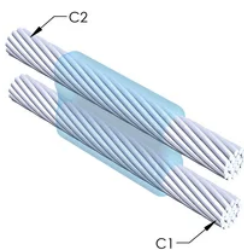

Leder 1: 120 mm² konsentrisk

Leder 1 ytre diameter, nominell: 14.4mm

Leder 2: 120 mm² konsentrisk

Leder 2 ytre diameter, nominell: 14.4mm

Støpeformdeling: Vertikal

Delt digel: Nei

Slitasjeplater: Nei

Kun støpeform: Nei

Sveisemateriale: 250 eller 250PLUSF20, selges separat

Håndtaksklemme: L160, selges separat

Prisnøkkel: T

Brukervennlig: Foretrukket

YTTERLIGERE PRODUKTDETALJER

For anvendelse i f.eks. et datamaskinsrom, en tunnel eller andre områder med lite ventilasjon, spesifiseres en røykfri nVent ERICO Cadweld EXOLON-støpeform. Legg til en XL-prefiks til standard støpeformdelenummeret ved bestilling (for eksempel blir TAC2Q2Q til XLTAC2Q2Q). Similarly, nVent ERICO Cadweld Exolon welding material is also designated by the XL prefix (for example, 150 becomes XL150).

Det kan være nødvendig med et mellomrom mellom lederne. Se støpeformmerke for mer informasjon.

XX-X-XX-XX-L-M-W		
XX	Sveiseform gruppering	
X	Prisnøkkel	
XX	Lederkode 1	
XX	Elektrisk lederkode 2	
L*	Delbar digel	.
M*	Kun sveiseform	
W*	Foringsplater	.

* Tom hvis ingen

DIAGRAMMER