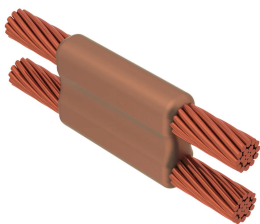

# Kabel til kabel, PT, 150 mm Konsentrisk, 16,1 mm Conductor 1 OD, 150 mm Konsentrisk, 16,1 mm Conductor 2 OD

### KATALOGNUMMER

**PTCY7Y7**

nVent ERICO Cadweld-grafittformer er utviklet og konstruert for tusenvis av tilkoblingsstiler og lederkombinasjoner.

### FUNKSJONER

Danner en permanent lav-motstandskobling

Gir et molekylært feste

nVent ERICO Cadweld eksotermiske koblinger er klassifiserte med samme strømkapasitet som lederen

Bærbart installasjonsutstyr som ikke krever ekstern strømkilde

### PRODUKTEGENSKAPER

Støpeformserie: PT Mold Family

Leder 1: 150 mm<sup>2</sup> konsentrisk

Leder 1 ytre diameter, nominell: 16.1mm

Leder 2: 150 mm<sup>2</sup> konsentrisk

Leder 2 ytre diameter, nominell: 16.1mm