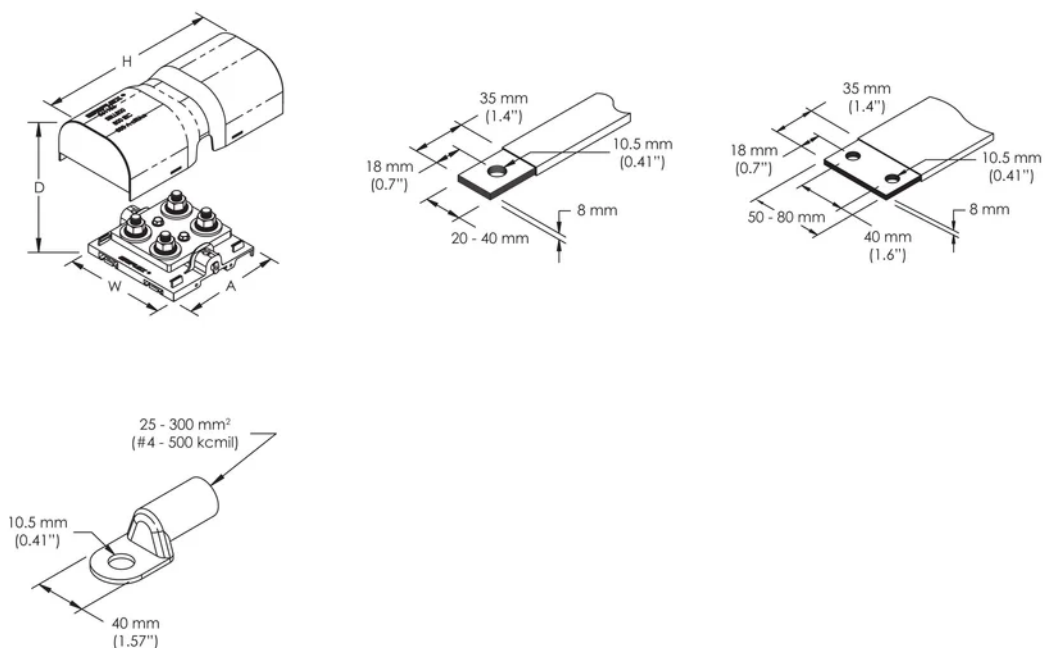

DIAGRAMMER

ADVARSEL

nVent-produkter må installeres og brukes bare som beskrevet i nVent sine instruksjonsark og opplæringsmaterieil. Instruksjonsark er tilgjengelig på www.nvent.com og fra din nVent kundeservice-representant. Ukorrekt installasjon, misbruk, feilaktig anvendelse eller annen manglende etterlevelse av nVent sine instruksjoner og advarsler kan føre til produktfeil, skade på eiendom, alvorlige personskader og død og/eller gjøre garantien ugyldig.

Vår solide portefølje av merkevarer:

CADDY ERICO HOFFMAN ILSCO SCHROFF TRACHTE