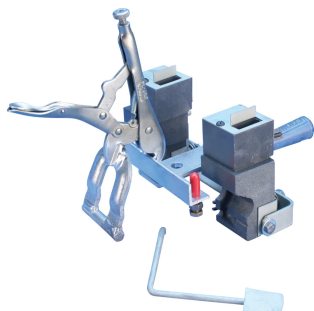

# Skjøtejording T6 komplett sveisepar, signal, 3/4" XS Jordingsterminal arrangement, 3/16" Kopperwire for topp på jernbaneskinneskjøter

### FUNKSJONER

---

Fullstendig sveisermontering gir en bekvem metode for å feste laskejording til skinnehodet, på tvers av skjøten

Kobling gjøres innen laskens omfang

Inkluderer formrengjører

### PRODUKTEGENSKAPER

---

Materiale: Stål; Grafitt; Termoplast

Skinnetype: T-skinneseksjoner på 85 til 141 pund

Festterminalstil: 3/4-tommers XS

Lederstørrelse: 3/16-tommers Bondstrand

Leder ytre diameter, nominell: 4.76mm

Festelengde: 247.7mm

Sveiserstil: T6

Kun støpeform: Nei

Erstatningsform: SBM456

Sveisemateriale: SB25 x 2, selges separat

Ramme: SBM456F, selges separat

Festeklips: SBS2659 x 2, selges separat