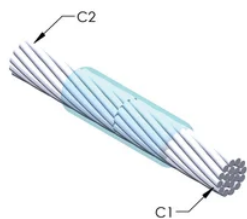

ADVARSEL

---

nVent-produkter må installeres og brukes bare som beskrevet i nVent sine instruksjonsark og opplæringsmaterieill. Instruksjonsark er tilgjengelig på www.nvent.com og fra din nVent kundeservice-representant. Ukorrekt installasjon, misbruk, feilaktig anvendelse eller annen manglende etterlevelse av nVent sine instruksjoner og advarsler kan føre til produktfeil, skade på eiendom, alvorlige personskader og død og/eller gjøre garantien ugyldig.

Vår solide portefølje av merkevarer:

CADDY ERICO HOFFMAN ILSCO SCHROFF TRACHTE