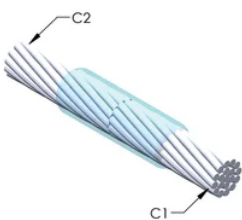

Leder 1 ytre diameter, nominell: 15.49mm

Leder 2: 4/0 Repslag

Leder 2 ytre diameter, nominell: 15.49mm

Støpeformdeling: Vertikal

Delt digel: Nei

Slitasjeplater: Nei

Kun støpeform: Nei

Sveisemateriale: 115 eller 115PLUSF20, selges separat

Håndtaksklemme: L160, selges separat

Lederhylse: S429F2S16 x 2, selges separat

Prisnøkkel: T

Brukervennlig: Foretrukket

YTTERLIGERE PRODUKTDETALJER

For anvendelse i f.eks. et datamaskinsrom, en tunnel eller andre områder med lite ventilasjon, spesifiseres en røykfri nVent ERICO Cadweld EXOLON-støpeform. Legg til en XL-prefiks til standard støpeformdelenummeret ved bestilling (for eksempel blir TAC2Q2Q til XLTAC2Q2Q). Similarly, nVent ERICO Cadweld Exolon welding material is also designated by the XL prefix (for example, 150 becomes XL150).

Det kan være nødvendig med et mellomrom mellom lederne. Se støpeformmerke for mer informasjon.

XX-X-XX-XX-L-M-W		
XX	Sveiseform gruppering	
X	Prisnøkkel	
XX	Lederkode 1	
XX	Elektrisk lederkode 2	
L*	Delbar digel	.
M*	Kun sveiseform	
W*	Foringsplater	.

* Tom hvis ingen

DIAGRAMMER