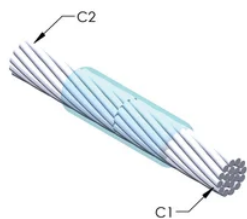

ADVARSEL

---

nVent-produkter må installeres og brukes bare som beskrevet i nVent sine instruksjonsark og opplæringsmaterieil. Instruksjonsark er tilgjengelig på www.nvent.com og fra din nVent kundeservice-representant. Ukorrekt installasjon, misbruk, feilaktig anvendelse eller annen manglende etterlevelse av nVent sine instruksjoner og advarsler kan føre til produktfeil, skade på eiendom, alvorlige personskader og død og/eller gjøre garantien ugyldig.

Vår solide portefølje av merkevarer:

CADDY ERICO HOFFMAN ILSCO SCHROFF TRACHTE