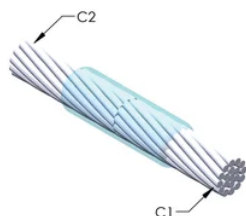

Støpeformdeling: Vertikal

Delt digel: Nei

Slitasjeplater: Nei

Kun støpeform: Nei

Sveisemateriale: 250 eller 250PLUSF20, selges separat

Håndtaksklemme: L160, selges separat

Prisnøkkel: T

Brukervennlig: Foretrukket

YTTERLIGERE PRODUKTDETALJER

For anvendelse i f.eks. et datamaskinsrom, en tunnel eller andre områder med lite ventilasjon, spesifiseres en røykfri nVent ERICO Cadweld EXOLON-støpeform. Legg til en XL-prefiks til standard støpeformdelenummeret ved bestilling (for eksempel blir TAC2Q2Q til XLTAC2Q2Q). Similarly, nVent ERICO Cadweld Exolon welding material is also designated by the XL prefix (for example, 150 becomes XL150).

Det kan være nødvendig med et mellomrom mellom lederne. Se støpeformmerke for mer informasjon.

XX-X-XX-XX-L-M-W		
XX	Sveiseform gruppering	
X	Prisnøkkel	
XX	Lederkode 1	
XX	Elektrisk lederkode 2	
L*	Delbar digel	.
M*	Kun sveiseform	
W*	Foringsplater	.

* Tom hvis ingen

DIAGRAMMER

ADVARSEL

nVent-produkter må installeres og brukes bare som beskrevet i nVent sine instruksjonsark og opplæringsmaterieill. Instruksjonsark er tilgjengelig på www.nvent.com og fra din nVent kundeservice-representant. Ukorrekt installasjon, misbruk, feilaktig anvendelse eller annen manglende etterlevelse av nVent sine instruksjoner og advarsler kan føre til produktfeil, skade på eiendom, alvorlige personskader og død og/eller gjøre garantien ugyldig.