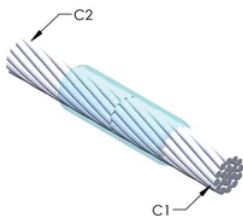

Delt digel: Nei

Slitasjeplater: Nei

Kun støpeform: Nei

Sveisemateriale: 250 eller 250PLUSF20, selges separat

Håndtaksklemme: L160, selges separat

Ramme: Ikke nødvendig

Prisnøkkel: T

Brukervennlig: Foretrukket

YTTERLIGERE PRODUKTDETALJER

For anvendelse i f.eks. et datamaskinsrom, en tunnel eller andre områder med lite ventilasjon, spesifiseres en røykfri nVent ERICO Cadweld EXOLON-støpeform. Legg til en XL-prefiks til standard støpeformdelenummeret ved bestilling (for eksempel blir TAC2Q2Q til XLTAC2Q2Q). Similarly, nVent ERICO Cadweld Exolon welding material is also designated by the XL prefix (for example, 150 becomes XL150).

Det kan være nødvendig med et mellomrom mellom lederne. Se støpeformmerke for mer informasjon.

XX-X-XX-XX-L-M-W		
XX	Sveiseform gruppering	
X	Prisnøkkel	
XX	Lederkode 1	
XX	Elektrisk lederkode 2	
L*	Delbar digel	.
M*	Kun sveiseform	
W*	Foringsplater	.

* Tom hvis ingen

DIAGRAMMER

ADVARSEL

nVent-produkter må installeres og brukes bare som beskrevet i nVent sine instruksjonsark og opplæringsmaterieill. Instruksjonsark er tilgjengelig på www.nvent.com og fra din nVent kundeservice-representant. Ukorrekt installasjon, misbruk, feilaktig anvendelse eller annen manglende etterlevelse av nVent sine instruksjoner og advarsler kan føre til produktfeil, skade på eiendom, alvorlige personskader og død og/eller gjøre garantien ugyldig.