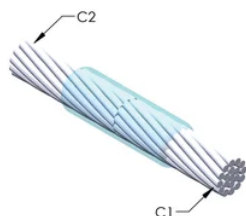

Delt digel: Nei

Slitasjeplater: Nei

Kun støpeform: Nei

Sveisemateriale: 25 eller 25PLUSF20, selges separat

Håndtaksklemme: Mini EZ-festet

Lederhylse: B112 x 2, selges separat

Prisnøkkel: T

Brukervennlig: Foretrukket

YTTERLIGERE PRODUKTDETALJER

For anvendelse i f.eks. et datamaskinsrom, en tunnel eller andre områder med lite ventilasjon, spesifiseres en røykfri nVent ERICO Cadweld EXOLON-støpeform. Legg til en XL-prefiks til standard støpeformdelenummeret ved bestilling (for eksempel blir TAC2Q2Q til XLTAC2Q2Q). Similarly, nVent ERICO Cadweld Exolon welding material is also designated by the XL prefix (for example, 150 becomes XL150).

Det kan være nødvendig med et mellomrom mellom lederne. Se støpeformmerke for mer informasjon.

XX-X-XX-XX-L-M-W		
XX	Sveiseform gruppering	
X	Prisnøkkel	
XX	Lederkode 1	
XX	Elektrisk lederkode 2	
L*	Delbar digel	.
M*	Kun sveiseform	
W*	Foringsplater	.

* Tom hvis ingen

DIAGRAMMER

ADVARSEL

nVent-produkter må installeres og brukes bare som beskrevet i nVent sine instruksjonsark og opplæringsmaterieill. Instruksjonsark er tilgjengelig på www.nvent.com og fra din nVent kundeservice-representant. Ukorrekt installasjon, misbruk, feilaktig anvendelse eller annen manglende etterlevelse av nVent sine instruksjoner og advarsler kan føre til produktfeil, skade på eiendom, alvorlige personskader og død og/eller gjøre garantien ugyldig.