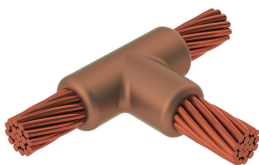

Kabel til kabel, TA, #2 konsentrisk, 7,4 mm Conductor 1 OD, #4 konsentrisk, 5,9 mm Conductor 2 OD

Data Solutions

KATALOGNUMMER

TAC1V1L

nVent ERICO Cadweld-grafittformer er utviklet og konstruert for tusenvis av tilkoblingsstiler og lederkombinasjoner.

SERTIFISERINGER

FUNKSJONER

Danner en permanent lav-motstandskobling

Gir et molekylært feste

nVent ERICO Cadweld eksotermiske koblinger er klassifiserte med samme strømkapasitet som lederen

Bærbart installasjonsutstyr som ikke krever ekstern strømkilde

Installatører kan enkelt læres opp til å lage nVent ERICO Cadweld eksotermiske koblinger

Koblinger kan inspiseres visuelt

PRODUKTEGENSKAPER

Støpeformserie: TA Mold Family

Leder 1: #2 konsentrisk

Leder 1 ytre diameter, nominell: 7.42mm

Leder 2: #4 konsentrisk

Leder 2 ytre diameter, nominell: 5.89mm

Støpeformdeling: Horisontal

Delt digel: Nei

Slitasjeplater: Nei

Kun støpeform: Nei

Sveisemateriale: 45 eller 45PLUSF20, selges separat

Håndtaksklemme: L160, selges separat