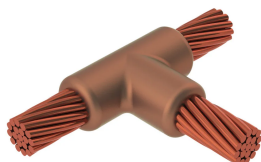

Kabel til kabel, TA, #1 Solid, 7,3 mm Conductor 1 OD, #8 massiv, 3,3 mm Conductor 2 OD

Data Solutions

KATALOGNUMMER

TAC1X1D

nVent ERICO Cadweld-grafittformer er utviklet og konstruert for tusenvis av tilkoblingsstiler og lederkombinasjoner.

SERTIFISERINGER

FUNKSJONER

Danner en permanent lav-motstandskobling

Gir et molekylært feste

nVent ERICO Cadweld eksotermiske koblinger er klassifiserte med samme strømkapasitet som lederen

Bærbart installasjonsutstyr som ikke krever ekstern strømkilde

Installatører kan enkelt læres opp til å lage nVent ERICO Cadweld eksotermiske koblinger

Koblinger kan inspiseres visuelt

PRODUKTEGENSKAPER

Støpeformserie: TA Mold Family

Leder 1: #1 fast

Leder 1 ytre diameter, nominell: 7.34mm

Leder 2: #8 fast

Leder 2 ytre diameter, nominell: 3.25mm

Støpeformdeling: Horisontal

Delt digel: Nei

Slitasjeplater: Nei

Kun støpeform: Nei

Sveisemateriale: 45 eller 45PLUSF20, selges separat

Håndtaksklemme: L160, selges separat