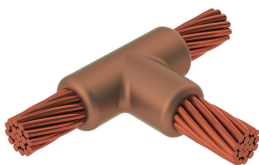

Kabel til kabel, TA, 4/0 massiv, 11,7 mm Conductor 1 OD, #6 massiv, 4,1 mm Conductor 2 OD

Data Solutions

KATALOGNUMMER

TAC2P1G

nVent ERICO Cadweld-grafittformer er utviklet og konstruert for tusenvis av tilkoblingsstiler og lederkombinasjoner.

SERTIFISERINGER

FUNKSJONER

Danner en permanent lav-motstandskobling

Gir et molekylært feste

nVent ERICO Cadweld eksotermiske koblinger er klassifiserte med samme strømkapasitet som lederen

Bærbart installasjonsutstyr som ikke krever ekstern strømkilde

Installatører kan enkelt læres opp til å lage nVent ERICO Cadweld eksotermiske koblinger

Koblinger kan inspiseres visuelt

PRODUKTEGENSKAPER

Støpeformserie: TA Mold Family

Leder 1: 4/0 Fast

Leder 1 ytre diameter, nominell: 11.68mm

Leder 2: #6 fast

Leder 2 ytre diameter, nominell: 4.11mm

Støpeformdeling: Horisontal

Delt digel: Nei

Slitasjeplater: Nei

Kun støpeform: Nei

Sveisemateriale: 90 eller 90PLUSF20, selges separat

Håndtaksklemme: L160, selges separat